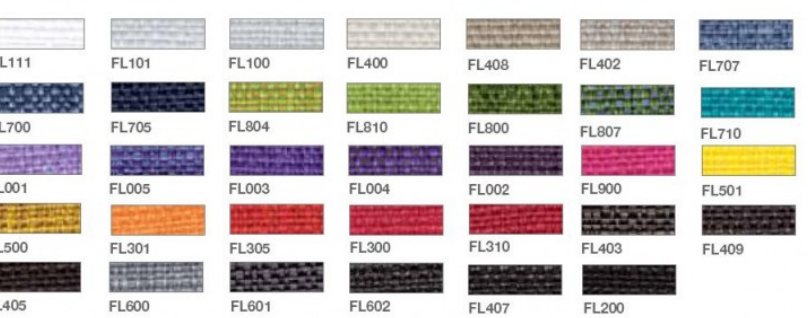

DIVINA 3 Kvadrat  
100% WO  
kvadrat

DIVINA MELANGE 2 Kvadrat  
100% WO  
kvadrat

OUTBACK Kvadrat  
80% WO, 20% PA  
kvadrat

FLASH No-shrink  
100% PP

BYTE  
100% PL