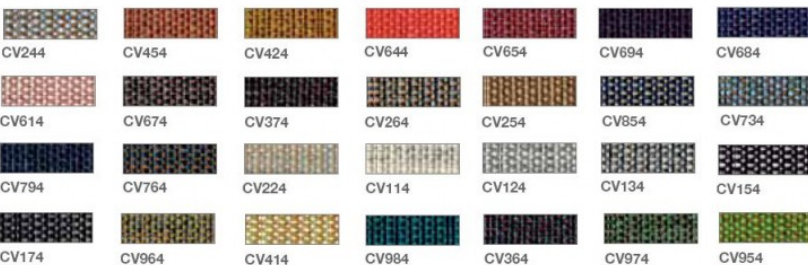

PELLE FIORE Narbenleder  
Full-grain leather Cuir fleur  
Piel flor Couro flor

ECOPELLE Kunstleder  
Eco leather Similcuir  
Simil piel Ecopele

CANVAS Kvadrat  
90% WO, 10% PA  
kvadrat

CAVA 3 Kvadrat  
90% WO, 10% PA  
kvadrat

DIVINA 3 Kvadrat  
100% WO  
kvadrat

DIVINA MELANGE 2 Kvadrat  
100% WO  
kvadrat

OUTBACK Kvadrat  
80% WO, 20% PA  
kvadrat

FLASH No-shrink  
100% PP

BYTE  
100% PL