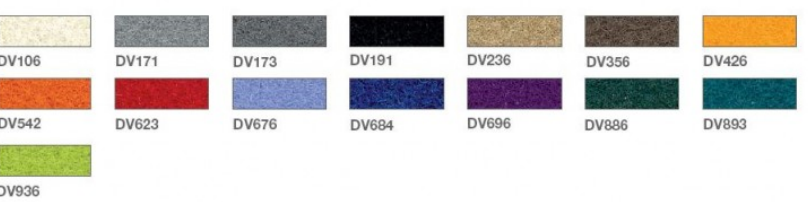

PELLE FIORE Narbenleder  
Full-grain leather Cuir fleur  
Piel flor Couro flor

ECOPELLE Kunstleder  
Eco leather Similcuir  
Simil piel Ecopele

CANVAS Kvadrat  
90% WO, 10% PA  
kvadrat

CAVA 3 Kvadrat  
90% WO, 10% PA  
kvadrat

DIVINA 3 Kvadrat  
100% WO  
kvadrat

DIVINA MELANGE 2 Kvadrat  
100% WO  
kvadrat

OUTBACK Kvadrat  
80% WO, 20% PA  
kvadrat

FLASH No-shrink  
100% PP

BYTE  
100% PL